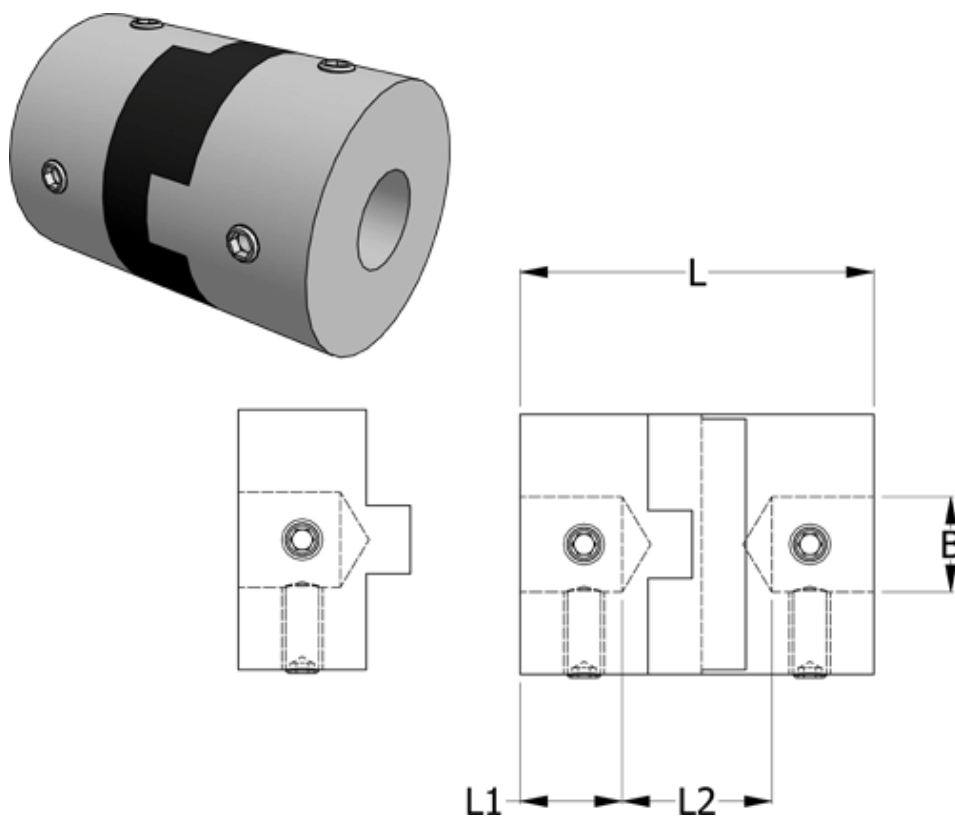

Varenummer: 33212433340
Beskrivelse: Oldham koblingsnav 243.33.40 ALU
med pinolskrue, boring 15 mm

Mål

B1 = 15
D = 33.3
L = 48
L1 = 13
L2 = 22

Moment (Nm) = 9

Note: = Overnævnte varenr. er kun for et koblingsnav. Der går 2 koblingsnav og 1 element til 1 komplet kobling

Skrue = M4